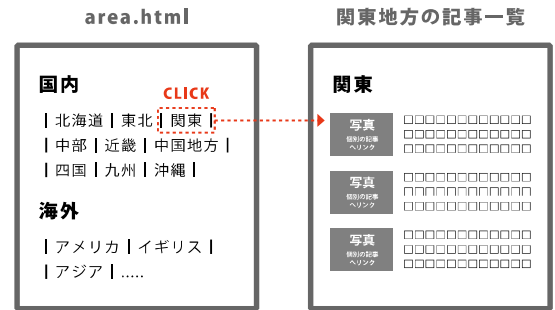

※カスタムタクソミーを使用してエリア分けをする。(例：日本なら『東京』『神奈川』等。)
area.htmlを作成し、国内・海外のエリア分けしたカテゴリリンクをはる。

※人気のカテゴリにのみリンク。

※人気のタグにのみリンク。

※遷移はエリア一覧と同様。